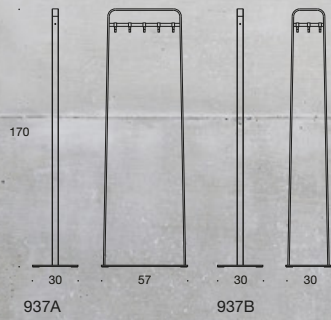

Materiaali: teräs.
Värit: maalattu valkoinen,
musta tai keltainen

Material: stål.
Färger: vit, svart, gul.

Material: steel.
Colours: painted white,
black or yellow.

KAARI

DESIGN MIKKO LAAKKONEN

Inspiring
spaces